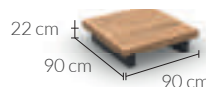

stolik kawowy
charcoal
teak

08-000128

zestawy poduszek

Zestaw poduszek - 1 siedzisko (3 szt.)

1 x siedziskowa + 1 x oparciowa + 1 x ozdobna

wys. siedz.: 15 cm,	sunbrella natte grey chiné	02-000025
gł. siedz.: 72 cm,	sunbrella natte sooty	02-000062
całk. wys.: 55 cm	exteria quadro smoke	02-000476
	exteria quadro nature	02-000477

Poduszka siedziskowa - otomana 1 szt.

90 x 90 x 15 cm	sunbrella natte grey chiné	02-000110
	sunbrella natte sooty	02-000478
	exteria quadro smoke	02-000479
	exteria quadro nature	02-000480

Zestaw poduszek - 1 siedzisko narożne (5 szt.)

1 x siedziskowa + 2 x oparciowa + 2 x ozdobna

wys. siedz.: 15 cm,	sunbrella natte grey chiné	02-000109
gł. siedz.: 72 cm,	sunbrella natte sooty	02-000420
całk. wys.: 55 cm	exteria quadro smoke	02-000507
	exteria quadro nature	02-000508

Poduszka ozdobna - 1 szt.

60 x 38 cm	exteria octa dark leaf	02-000506