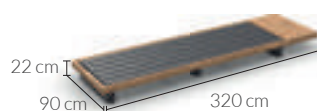

podstawy mebli

tkanina poduszek

dostępne moduły

nr katalogowy

podstawa 2 siedziska
charcoal
teak

08-000050

podstawa 3 siedziska
charcoal
teak

08-000051

oparcie
charcoal

01-000923

podtokiennik
charcoal

01-000147

stolik kawowy
charcoal
teak

08-000128

zestawy poduszek

Zestaw poduszek - 1 siedzisko (3 szt.)

1 x siedziskowa + 1 x oparciowa + 1 x ozdobna

| | | |
|---------------------|----------------------------|-----------|
| wys. siedz.: 15 cm, | sunbrella natte grey chiné | 02-000025 |
| gł. siedz.: 72 cm, | sunbrella natte sooty | 02-000062 |
| całk. wys.: 55 cm | exteria quadro smoke | 02-000476 |
| | exteria quadro nature | 02-000477 |