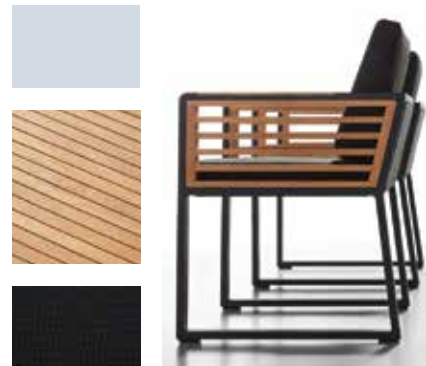

NEW YORK

KOLEKCJA MEBLI

NEW YORK

KOLEKCJA MEBLI

Elementy Kolekcji New York

Sofa 3 osobowa
220 x 81,5 x 61,5 cm

Sofa 2 osobowa
150,5 x 81,5 x 61,5 cm

Fotel
84 x 81,5 x 61,5 cm

Stolik kawowy
105 x 81,5 x 41 cm

Sofa narożnika lewa
143 x 81,5 x 61,5 cm

Element środkowy
68 x 81,5 x 61,5 cm

Element narożny
81,5 x 81,5 x 61,5 cm

Sofa narożnika prawa
143 x 81,5 x 61,5 cm

Stół prostokątny
200 x 100 x 75 cm

Krzeseło
56 x 58,5 x 65 cm

Leżak
200 x 80 x 88 cm

Stolik boczny
38 x 38 x 41,5 cm

wymiary | szer. x głęb. x wys.

HIGOLD

Najnowsza opatentowana kolekcja mebli firmy HIGOLD.

Niezwykły design oraz wysokiej jakości materiały - aluminium, drewno tekowe oraz elegancka kolorystyka, tworzą luksusową kolekcję mebli, która zaspokoi nawet najbardziej wyszukane gusta.

Z Kolekcji New York polecamy:

- zestawy wypoczynkowe,
- zestawy obiadowe,
- leżaki ogrodowe,
- stoliki boczne.

Kolory:
aluminium i drewno tekowe poduszki

czarny

naturalny

czarny