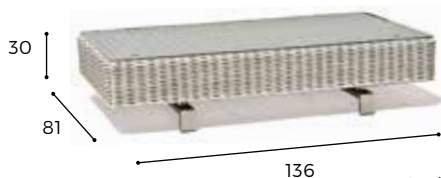

LUBECK

ZESTAW WYPOCZYNKOWY

LUBECK

ZESTAW WYPOCZYNKOWY

Elementy zestawu Lubeck

Sofa
241 x 92 x 66 cm

Fotel
95 x 92 x 66 cm

Stolik kawowy
136 x 81 x 30 cm

wymiary | szer. x głęb. x wys.

Nowoczesny zestaw wypoczynkowy z białego półokrągłego technorattanu z lekką domieszką szarości.

Ekskluzywna propozycja mebli ogrodowych, która sprawdzi się również w salonie. Meble wykonane na stelażu aluminiowym, trwałe i odporne na warunki atmosferyczne. Poduszki zapinane na zamek z możliwością prania.

W skład zestawu wchodzi:

- duża sofa,
- 2 fotele,
- stolik kawowy z blatem ze szkła.

Kolory: technorattan

biały z domieszką szarego

poduszki

szary