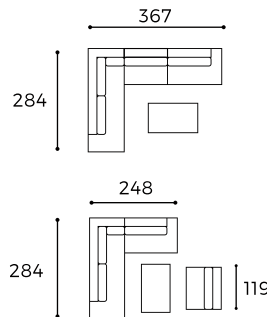

## NAROŻNIK

### Elementy zestawu Helsinki

Moduł narożnika lewy  
284 x 99 x 60 cm

Moduł narożnika prawy  
149 x 99 x 60 cm

Stolik kawowy  
136 x 81 x 30 cm

Moduł narożnika środkowy  
119 x 99 x 60 cm

Nowoczesny, ekskluzywny narożnik wypoczynkowy składający się z modułów, które można dowolnie aranżować.

Wymiary narożnika:  
284 x 367 cm lub 284 x 248 cm  
z modułem środkowym  
jako dodatkową sofą

Kolory:

technorattan

poduszki

biały z domieszką szarości

szary

wymiary | szer. x głęb. x wys.