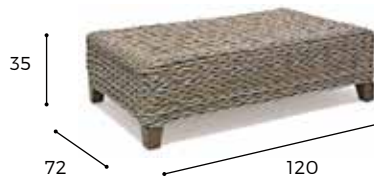

GRENADA

ZESTAW WYPOCZYNKOWY

GRENADA

ZESTAW WYPOCZYNKOWY

Elementy zestawu Grenada

Sofa 3 osobowa
197 x 85 x 78 cm

Fotel
78 x 85 x 78 cm

Stolik kawowy
120 x 72 x 35 cm

wymiary | szer. x głęb. x wys.

Elegancki zestaw mebli wypoczynkowych z grubego okrągłego technorattan o niezwykłym splocie i barwie. Meble wykonane na stelażu aluminiowym z grubymi, bardzo wygodnymi poduchami, które pokryto impregnowanym materiałem.

W skład zestawu wchodzi:

- sofa 3 osobowa,
- 2 fotele,
- stolik kawowy z blatem ze szkła.

Polecamy zestaw obiadowy Eastborn z technorattan o tym samym splocie

Kolory: technorattan

brązowo-szary melanż

poduszki